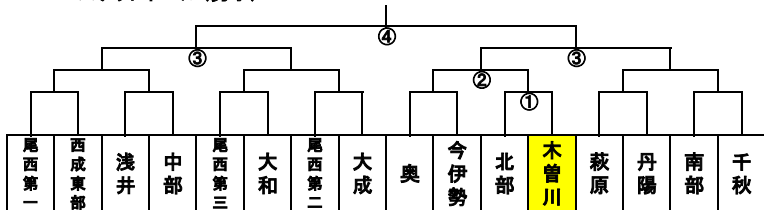

令和4年度 一宮市中学校総合体育大会組み合わせ表

『燃えろ木曾川中!千人力で突き進み、勝利を手に入れろ!!』

※保護者等の応援については、各競技・会場によって異なります。必ず確認をお願いします。
 ※各競技の時間は、あくまでも目安です。

バスケットボール(男子)

【一宮市総合体育館】	
7月2日	①12:00 A3南
【一宮市総合体育館】	
7月10日	②13:30 B4西
【木曾川体育館】	
7月16日	③11:00 2西
〃	④14:10 4東

バスケットボール(女子)

【一宮市総合体育館】	
7月2日	①12:00 D3中
【一宮市総合体育館】	
7月10日	②12:00 B3東
【木曾川体育館】	
7月16日	③9:30 1西
〃	④12:30 3東

ハンドボール(男子)

【一宮市総合体育館】	
7月9日	①10:05 C2
〃	②13:20 B5
7月10日	③10:10 A8
〃	④13:10 A10

軟式野球

【いちい備金】	
7月2日	①11:00 C2
7月9日	②11:00 C2
7月10日	③ 9:00 C1
7月10日	④ 12:00 A1