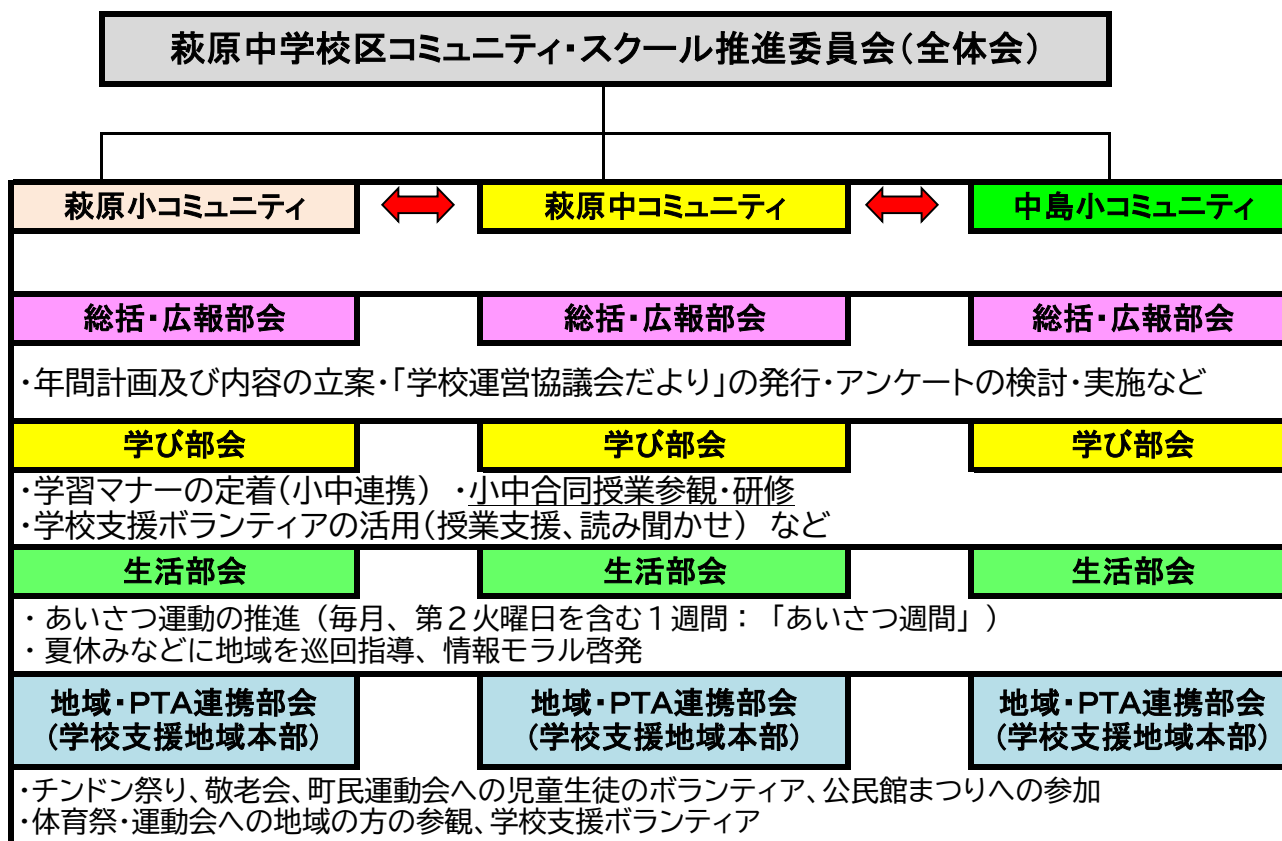

萩原中学校区コミュニティ・スクール組織図

年間予定

	中学校区全体会	各校コミュニティ(学校運営協議会)			備考
		萩原小コミュニティ	萩原中コミュニティ	中島小コミュニティ	
4月	① 4/24(木)	萩原公民館			各校立上げ
5月					
6月					
7月		○7/3(木)萩原小	○7/2(水)萩原中	○7/3(木)中島小	1学期評価
8月					
9月					
10月		○10/11(土)萩原小	○10/8(水)萩原中	○10/11(土)中島小	体育祭・運動会、合唱コンクール・学習発表会
11月		○11/12(水)萩原小	○10/31(金)尾西市民会館	○11/14(金)中島小	
	⑤ 11/6(木)	授業交流会 中島小			
12月					2学期評価
1月					
2月	⑥ 2/16(月)	萩原公民館			学校関係者評価
3月		○3月19日(水)萩原小	○3月7日(金)萩原中	○3月19日(水)中島小	卒業式・次年度の方針

- 全体会は、年度はじめと年度末、および必要に応じて開催。
- 各校の学校運営協議会を中心に開催し、より深まりのある議論や取組を進める。
- 実践内容は、「学校運営協議会だより」等で報告。