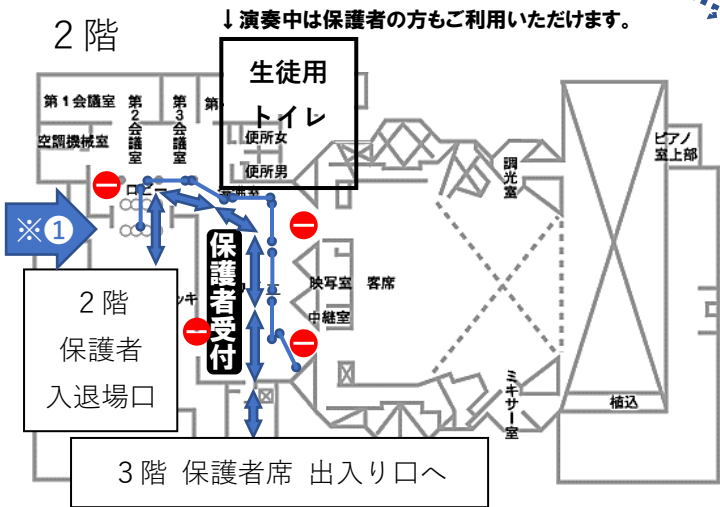

令和4年度

合唱コンクール

～轟け歌声 奏でろ音色 天歌統一成し遂げろ～

令和4年11月2日(水)
午前9時30分開会
会場:一宮市民会館

学年別保護者受付時間について

1年生保護者受付開始	9:20	2年生保護者受付開始	10:15	3年生保護者受付開始	12:35
受付終了目安	9:40	受付終了目安	10:35	受付終了目安	12:55
1年生合唱開始	9:40	2年生合唱開始	10:35	3年生合唱開始	12:55

1階

各学年の受付開始時刻が異なります。お確かめのう
え、2階保護者受付にお越しください。(※①)
1階出入り口からの入場はお控えください。(※②)
感染症対策と参加者把握のため、お子さんのくじ引
きによる指定席となっております。座席の確認のため、
保護者受付にて保護者参観証を提示してください。

2階

ホール客席表

3階

3階 保護者席 出入り口

保護者席後方の出入り口を使用してください。
学年ごとに生徒数に合わせて保護者席の数を変更
しています。ご了承ください。