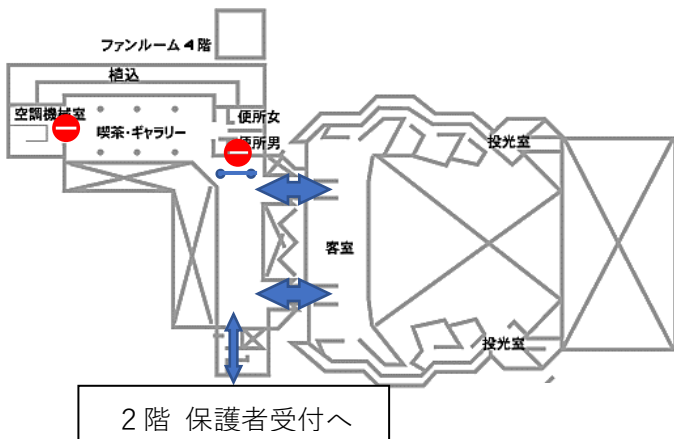

1階

各学年の受付開始時刻が異なります。お確かめのう
え、2階保護者受付にお越しください。(※①)
1階出入り口からの入場はお控えください。(※②)
感染症対策と参加者把握のため、お子さんのくじ引
きによる指定席となっております。座席の確認のため、
保護者受付にて保護者参観証を提示してください。

2階

ホール客席表

3階

3階 保護者席 出入り口

保護者席後方の出入り口を使用してください。
学年ごとに生徒数に合わせて保護者席の数を変更
しています。ご了承ください。