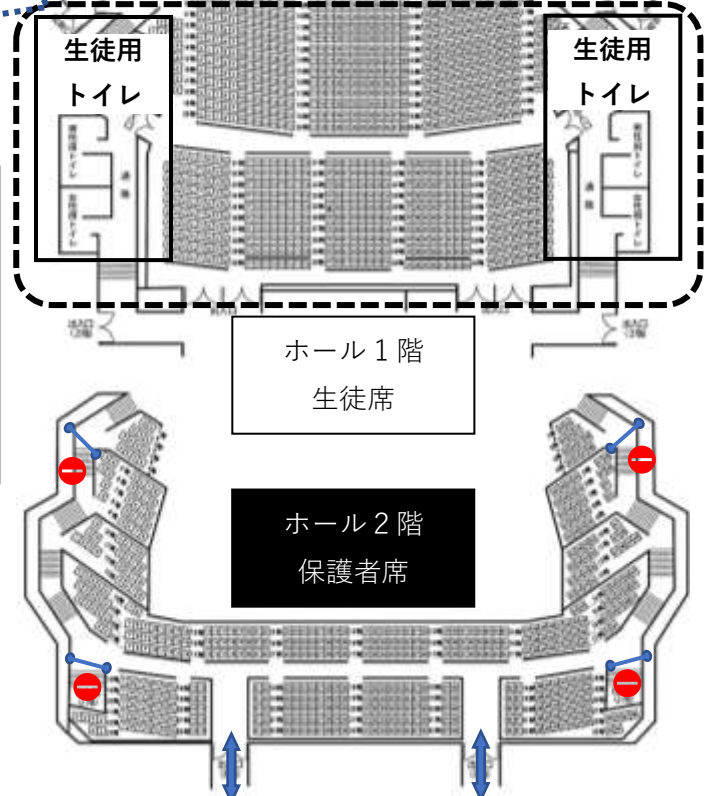

1階

各学年の受付開始時刻が異なります。お確かめのう
え、2階保護者受付にお越しください。(※①)
1階出入り口からの入場はお控えください。(※②)
感染症対策と参加者把握のため、お子さんのくじ引
きによる指定席となっております。座席の確認のため、
保護者受付にて保護者参観証を提示してください。

2階

ホール客席表

3階

3階 保護者席 出入り口

保護者席後方の出入り口を使用してください。
学年ごとに生徒数に合わせて保護者席の数を変更
しています。ご了承ください。