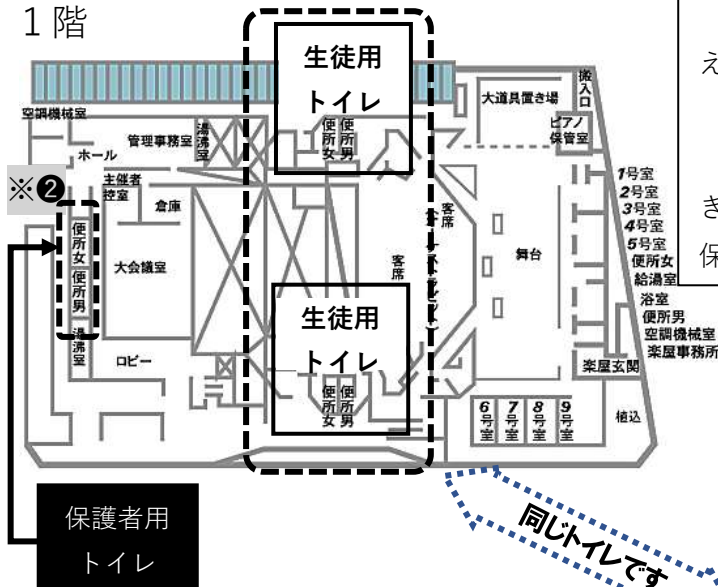

令和4年度

合唱コンクール

～轟け歌声 奏でろ音色 天歌統一成し遂げろ～

令和4年11月2日(水)
午前9時30分開会
会場:一宮市民会館

学年別保護者受付時間について

1年生保護者受付開始	9:20	2年生保護者受付開始	10:15	3年生保護者受付開始	12:35
受付終了目安	9:40	受付終了目安	10:35	受付終了目安	12:55
1年生合唱開始	9:40	2年生合唱開始	10:35	3年生合唱開始	12:55

1階

各学年の受付開始時刻が異なります。お確かめのう
え、2階保護者受付にお越しください。(※①)
1階出入り口からの入場はお控えください。(※②)
感染症対策と参加者把握のため、お子さんのくじ引
きによる指定席となっております。座席の確認のため、
保護者受付にて保護者参観証を提示してください。

2階

ホール客席表

3階

3階 保護者席 出入り口

保護者席後方の出入り口を使用してください。
学年ごとに生徒数に合わせて保護者席の数を変更
しています。ご了承ください。