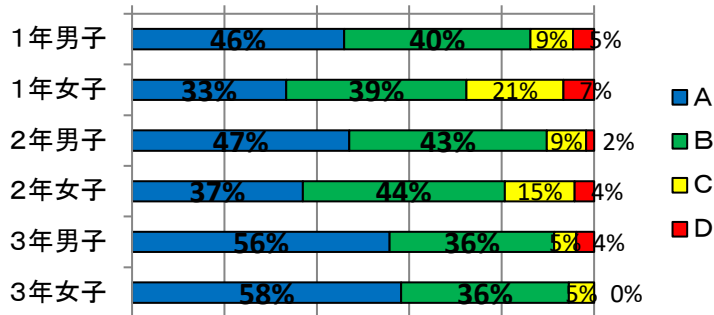

21 親しい先輩や友達からたばこやお酒を勧められても断れる

0% 20% 40% 60% 80% 100%

22 平日の家庭での学習時間は、塾などを含まずにどのくらいですか

0% 20% 40% 60% 80% 100%

23 スマホ・ケータイを持っていますか

75% 80% 85% 90% 95% 100%

24 国語の授業は、理解できますか

0% 20% 40% 60% 80% 100%

25 国語の板書は、見やすいですか

0% 20% 40% 60% 80% 100%

26 社会の授業は、理解できますか

0% 20% 40% 60% 80% 100%

27 社会の板書は、見やすいですか

0% 20% 40% 60% 80% 100%

28 数学の授業は、理解できますか

0% 20% 40% 60% 80% 100%