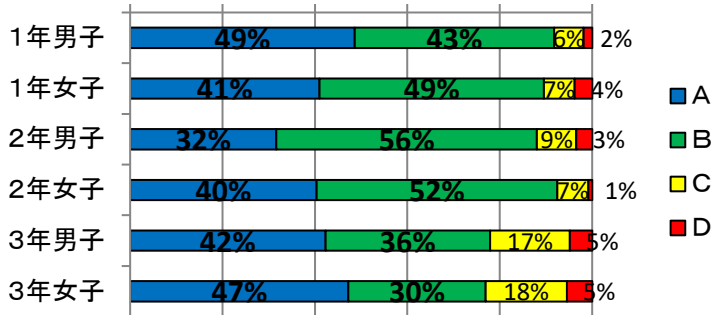

21 親しい先輩や友達からたばこやお酒を勧められても断れる

0% 20% 40% 60% 80% 100%

22 平日の家庭での学習時間は、塾などを含まずにどのくらいですか

0% 20% 40% 60% 80% 100%

23 スマホ・ケータイを持っていますか

75% 80% 85% 90% 95% 100%

24 国語の授業は、理解できますか

0% 20% 40% 60% 80% 100%

25 国語の板書は、見やすいですか

0% 20% 40% 60% 80% 100%

26 社会の授業は、理解できますか

0% 20% 40% 60% 80% 100%

27 社会の板書は、見やすいですか

0% 20% 40% 60% 80% 100%

28 数学の授業は、理解できますか

0% 20% 40% 60% 80% 100%