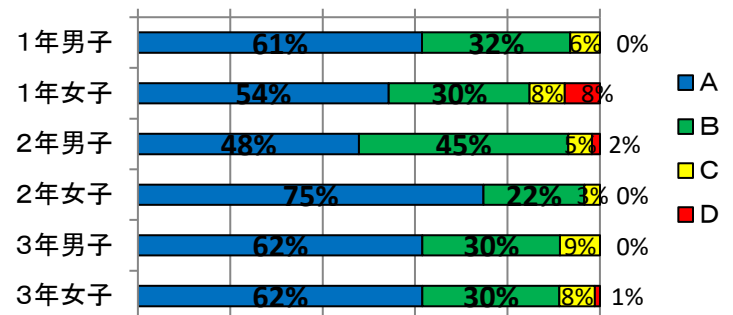

21 親しい先輩や友達からたばこやお酒を勧められても断れる

0% 20% 40% 60% 80% 100%

22 平日の家庭での学習時間は、塾などを含まずにどのくらいですか

0% 20% 40% 60% 80% 100%

23 スマホ・ケータイを持っていますか

75% 80% 85% 90% 95% 100%

24 国語の授業は、理解できますか

0% 20% 40% 60% 80% 100%

25 国語の板書は、見やすいですか

0% 20% 40% 60% 80% 100%

26 社会の授業は、理解できますか

0% 20% 40% 60% 80% 100%

27 社会の板書は、見やすいですか

0% 20% 40% 60% 80% 100%

28 数学の授業は、理解できますか

0% 20% 40% 60% 80% 100%

29 数学の板書は、見やすいですか

0% 20% 40% 60% 80% 100%

30 理科の授業は、理解できますか

0% 20% 40% 60% 80% 100%

31 理科の板書は、見やすいですか

0% 20% 40% 60% 80% 100%

32 音楽の授業は、理解できますか

33 音楽の板書は、見やすいですか