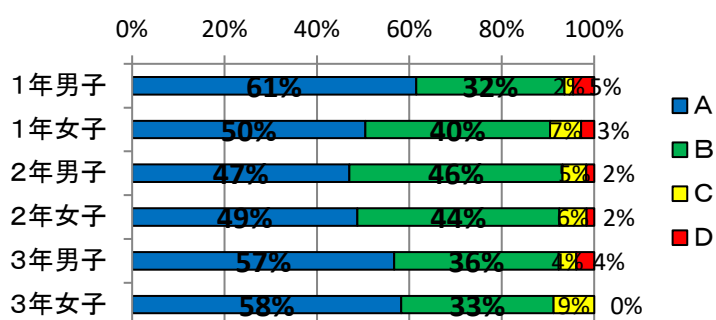

13 先生は、困ったとき、悩んだときなどに対応してくれる