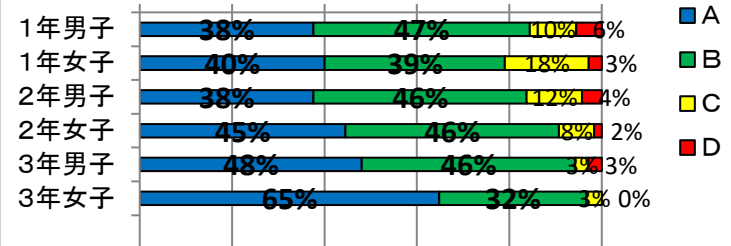

17 早く寝るように心がけている

0% 20% 40% 60% 80% 100%

18 自分の命や友達の命は大切である

0% 20% 40% 60% 80% 100%

19 危険な状況になったとき、大声を出して逃げる事ができる

0% 20% 40% 60% 80% 100%

20 障がいのある人や高齢者に思いやりの心をもって接したり、困っているときに手助けをしたりしている

0% 20% 40% 60% 80% 100%

21 親しい先輩や友達からたばこやお酒を勧められても断れる

0% 20% 40% 60% 80% 100%

22 平日の家庭での学習時間は、塾などを含まずにどのくらいですか

0% 20% 40% 60% 80% 100%

23 スマホ・ケータイを持っていますか

75% 80% 85% 90% 95% 100%

24 国語の授業は、理解できますか

0% 20% 40% 60% 80% 100%