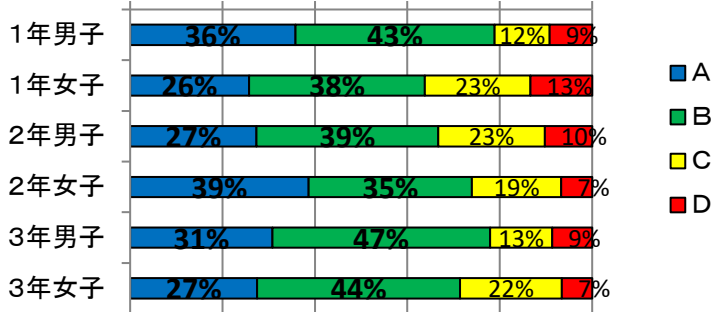

17 早く寝るように心がけている

0% 20% 40% 60% 80% 100%

18 自分の命や友達の命は大切である

0% 20% 40% 60% 80% 100%

19 危険な状況になったとき、大声を出して逃げる事ができる

0% 20% 40% 60% 80% 100%

20 障がいのある人や高齢者に思いやりの心をもって接したり、困っているときに手助けをしたりしている

0% 20% 40% 60% 80% 100%