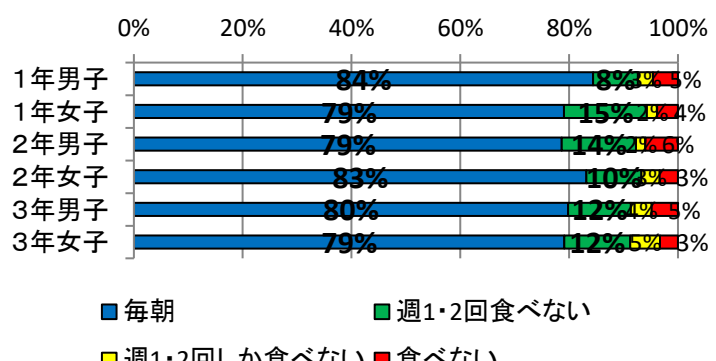

17 早く寝るように心がけている

0% 20% 40% 60% 80% 100%

18 自分の命や友達の命は大切である

0% 20% 40% 60% 80% 100%

19 危険な状況になったとき、大声を出して逃げる事ができる

0% 20% 40% 60% 80% 100%

20 障がいのある人や高齢者に思いやりの心をもって接したり、困っているときに手助けをしたりしている

0% 20% 40% 60% 80% 100%