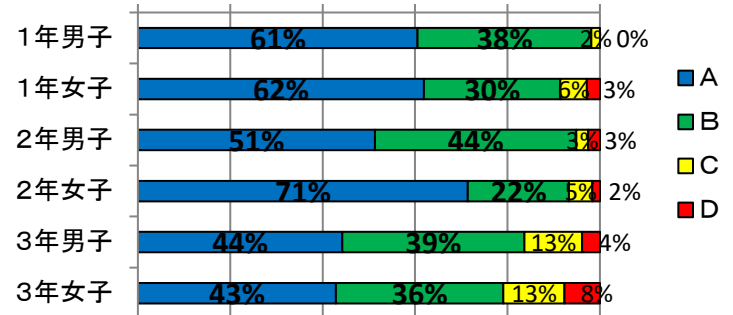

21 親しい先輩や友達からたばこやお酒を勧められても断れる

0% 20% 40% 60% 80% 100%

22 平日の家庭での学習時間は、塾などを含まずにどのくらいですか

0% 20% 40% 60% 80% 100%

23 スマホ・ケータイを持っていますか

75% 80% 85% 90% 95% 100%

24 国語の授業は、理解できますか

0% 20% 40% 60% 80% 100%

25 国語の板書は、見やすいですか

0% 20% 40% 60% 80% 100%

26 社会の授業は、理解できますか

0% 20% 40% 60% 80% 100%

27 社会の板書は、見やすいですか

0% 20% 40% 60% 80% 100%

28 数学の授業は、理解できますか

0% 20% 40% 60% 80% 100%