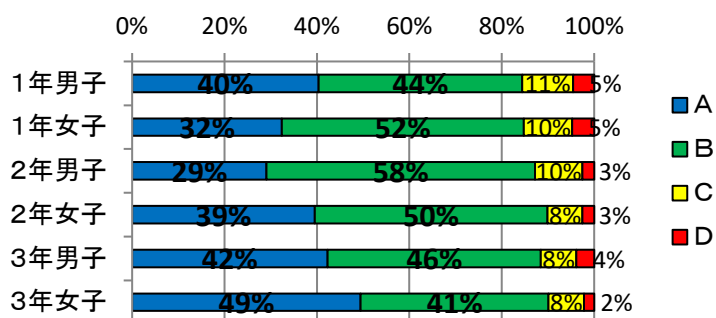

11 先生は、あなたががんばっていることを認めてくれる