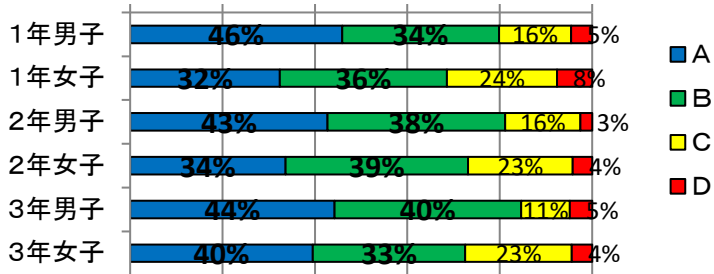

17 早く寝るように心がけている

0% 20% 40% 60% 80% 100%

18 自分の命や友達の命は大切である

0% 20% 40% 60% 80% 100%

19 危険な状況になったとき、大声を出して逃げる事ができる

0% 20% 40% 60% 80% 100%

20 障がいのある人や高齢者に思いやりの心をもって接したり、困っているときに手助けをしたりしている

0% 20% 40% 60% 80% 100%

21 親しい先輩や友達からたばこやお酒を勧められても断れる

0% 20% 40% 60% 80% 100%

22 平日の家庭での学習時間は、塾などを含まずにどのくらいですか

0% 20% 40% 60% 80% 100%

23 スマホ・ケータイを持っていますか

75% 80% 85% 90% 95% 100%

24 国語の授業は、理解できますか

0% 20% 40% 60% 80% 100%