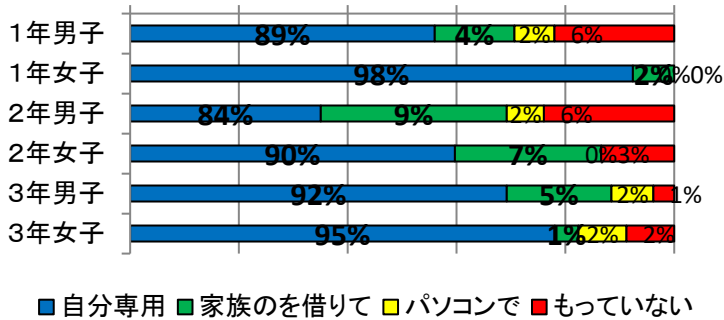

21 親しい先輩や友達からたばこやお酒を勧められても断れる

0% 20% 40% 60% 80% 100%

22 平日の家庭での学習時間は、塾などを含まずにどのくらいですか

0% 20% 40% 60% 80% 100%

23 スマホ・ケータイを持っていますか

75% 80% 85% 90% 95% 100%

24 国語の授業は、理解できますか

0% 20% 40% 60% 80% 100%

25 国語の板書は、見やすいですか

0% 20% 40% 60% 80% 100%

26 社会の授業は、理解できますか

0% 20% 40% 60% 80% 100%

27 社会の板書は、見やすいですか

0% 20% 40% 60% 80% 100%

28 数学の授業は、理解できますか

0% 20% 40% 60% 80% 100%