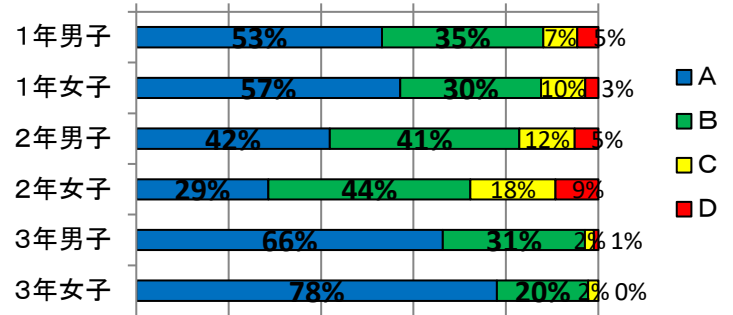

21 親しい先輩や友達からたばこやお酒を勧められても断れる

0% 20% 40% 60% 80% 100%

22 平日の家庭での学習時間は、塾などを含まずにどのくらいですか

0% 20% 40% 60% 80% 100%

23 スマホ・ケータイを持っていますか

75% 80% 85% 90% 95% 100%

24 国語の授業は、理解できますか

0% 20% 40% 60% 80% 100%

25 国語の板書は、見やすいですか

0% 20% 40% 60% 80% 100%

26 社会の授業は、理解できますか

0% 20% 40% 60% 80% 100%

27 社会の板書は、見やすいですか

0% 20% 40% 60% 80% 100%

28 数学の授業は、理解できますか

0% 20% 40% 60% 80% 100%

29 数学の板書は、見やすいですか

0% 20% 40% 60% 80% 100%

30 理科の授業は、理解できますか

0% 20% 40% 60% 80% 100%

31 理科の板書は、見やすいですか

0% 20% 40% 60% 80% 100%

32 音楽の授業は、理解できますか

33 音楽の板書は、見やすいですか