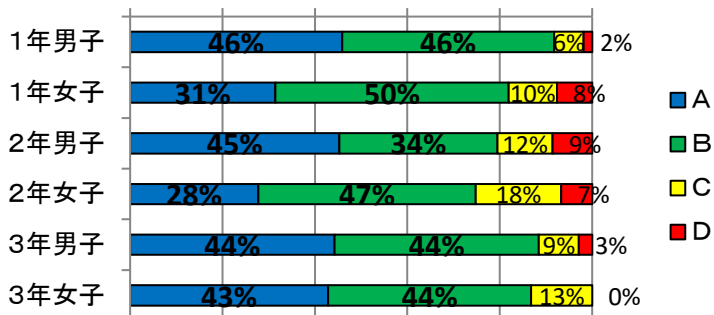

21 親しい先輩や友達からたばこやお酒を勧められても断れる

0% 20% 40% 60% 80% 100%

22 平日の家庭での学習時間は、塾などを含まずにどのくらいですか

0% 20% 40% 60% 80% 100%

23 スマホ・ケータイを持っていますか

75% 80% 85% 90% 95% 100%

24 国語の授業は、理解できますか

0% 20% 40% 60% 80% 100%

25 国語の板書は、見やすいですか

0% 20% 40% 60% 80% 100%

26 社会の授業は、理解できますか

0% 20% 40% 60% 80% 100%

27 社会の板書は、見やすいですか

0% 20% 40% 60% 80% 100%

28 数学の授業は、理解できますか

0% 20% 40% 60% 80% 100%

29 数学の板書は、見やすいですか

0% 20% 40% 60% 80% 100%

30 理科の授業は、理解できますか

0% 20% 40% 60% 80% 100%

31 理科の板書は、見やすいですか

0% 20% 40% 60% 80% 100%

32 音楽の授業は、理解できますか

33 音楽の板書は、見やすいですか