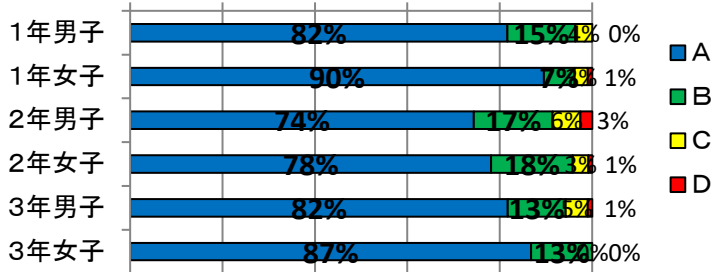

17 早く寝るように心がけている

0% 20% 40% 60% 80% 100%

18 自分の命や友達の命は大切である

0% 20% 40% 60% 80% 100%

19 危険な状況になったとき、大声を出して逃げる事ができる

0% 20% 40% 60% 80% 100%

20 障がいのある人や高齢者に思いやりの心をもって接したり、困っているときに手助けをしたりしている

0% 20% 40% 60% 80% 100%

21 親しい先輩や友達からたばこやお酒を勧められても断れる

0% 20% 40% 60% 80% 100%

22 平日の家庭での学習時間は、塾などを含まずにどのくらいですか

0% 20% 40% 60% 80% 100%

23 スマホ・ケータイを持っていますか

75% 80% 85% 90% 95% 100%

24 国語の授業は、理解できますか

0% 20% 40% 60% 80% 100%