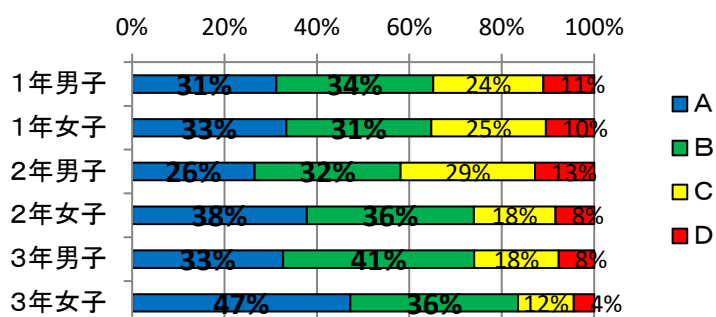

9 学年だよりなど学校からの配布物を、きちんと家の人に渡している