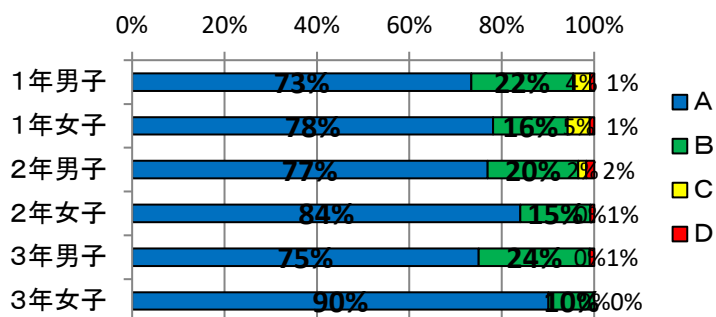

15 人から親切にされたとき「ありがとう」と言っている