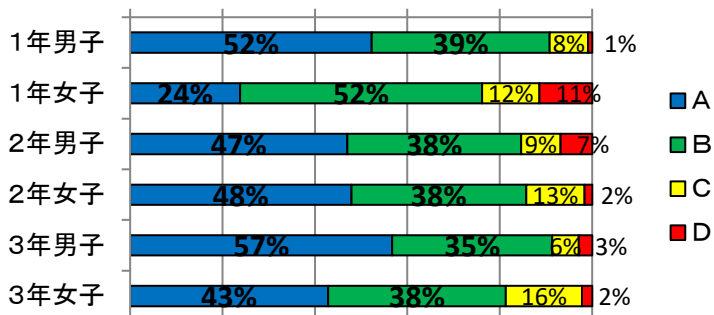

21 親しい先輩や友達からたばこやお酒を勧められても断れる

0% 20% 40% 60% 80% 100%

22 平日の家庭での学習時間は、塾などを含まずにどのくらいですか

0% 20% 40% 60% 80% 100%

23 スマホ・ケータイを持っていますか

75% 80% 85% 90% 95% 100%

24 国語の授業は、理解できますか

0% 20% 40% 60% 80% 100%

25 国語の板書は、見やすいですか

0% 20% 40% 60% 80% 100%

26 社会の授業は、理解できますか

0% 20% 40% 60% 80% 100%

27 社会の板書は、見やすいですか

0% 20% 40% 60% 80% 100%

28 数学の授業は、理解できますか

0% 20% 40% 60% 80% 100%

29 数学の板書は、見やすいですか

0% 20% 40% 60% 80% 100%

30 理科の授業は、理解できますか

0% 20% 40% 60% 80% 100%

31 理科の板書は、見やすいですか

0% 20% 40% 60% 80% 100%

32 音楽の授業は、理解できますか

33 音楽の板書は、見やすいですか