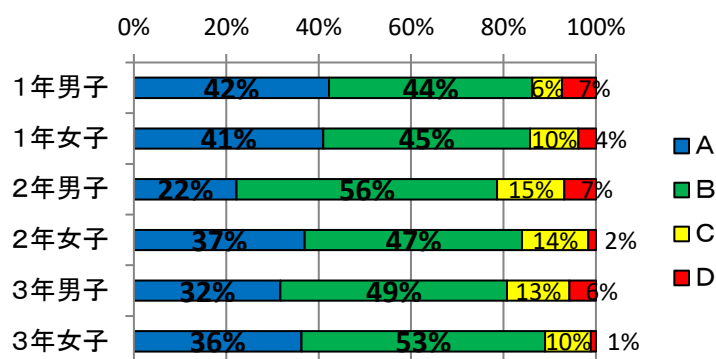

10 講演会の話は心に残った