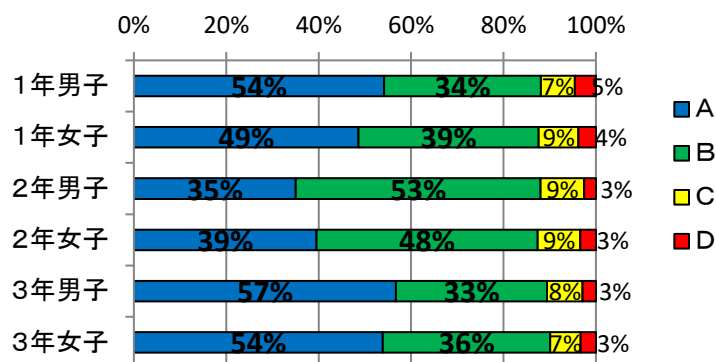

12 先生は、いじめなどにすぐ対応してくれる