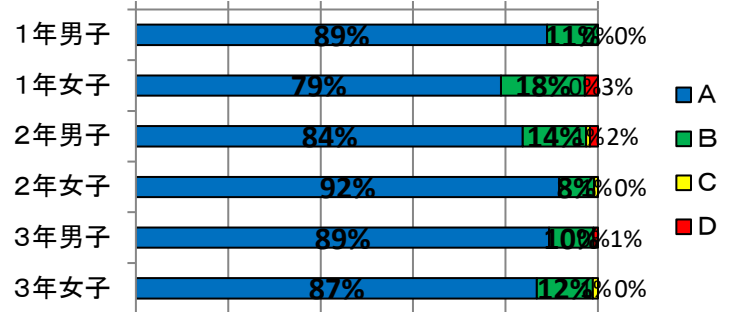

17 早く寝るように心がけている

0% 20% 40% 60% 80% 100%

18 自分の命や友達の命は大切である

0% 20% 40% 60% 80% 100%

19 危険な状況になったとき、大声を出して逃げる事ができる

0% 20% 40% 60% 80% 100%

20 障がいのある人や高齢者に思いやりの心をもって接したり、困っているときに手助けをしたりしている

0% 20% 40% 60% 80% 100%