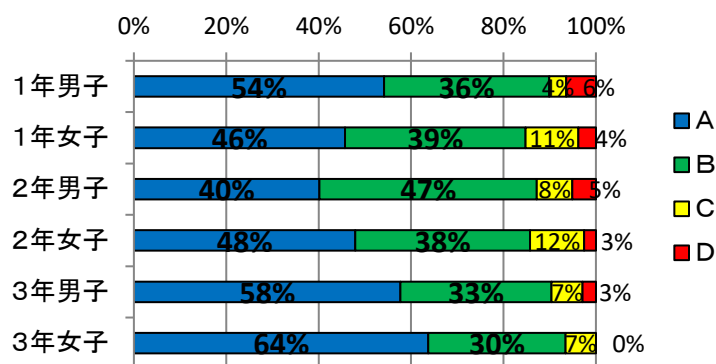

14 家庭でしっかりあいさつしている