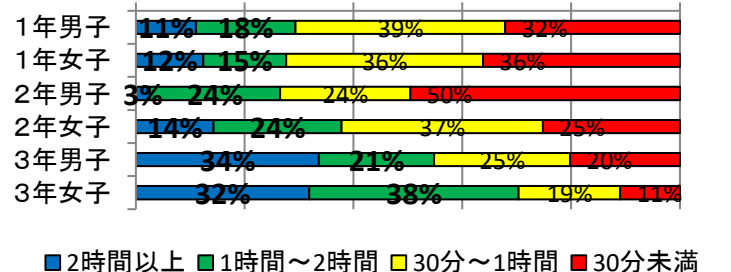

17 早く寝るように心がけている

0% 20% 40% 60% 80% 100%

18 自分の命や友達の命は大切である

0% 20% 40% 60% 80% 100%

19 危険な状況になったとき、大声を出して逃げる事ができる

0% 20% 40% 60% 80% 100%

20 障がいのある人や高齢者に思いやりの心をもって接したり、困っているときに手助けをしたりしている

0% 20% 40% 60% 80% 100%

21 親しい先輩や友達からたばこやお酒を勧められても断れる

0% 20% 40% 60% 80% 100%

22 平日の家庭での学習時間は、塾などを含まずにどのくらいですか

0% 20% 40% 60% 80% 100%

23 スマホ・ケータイを持っていますか

75% 80% 85% 90% 95% 100%

24 国語の授業は、理解できますか

0% 20% 40% 60% 80% 100%