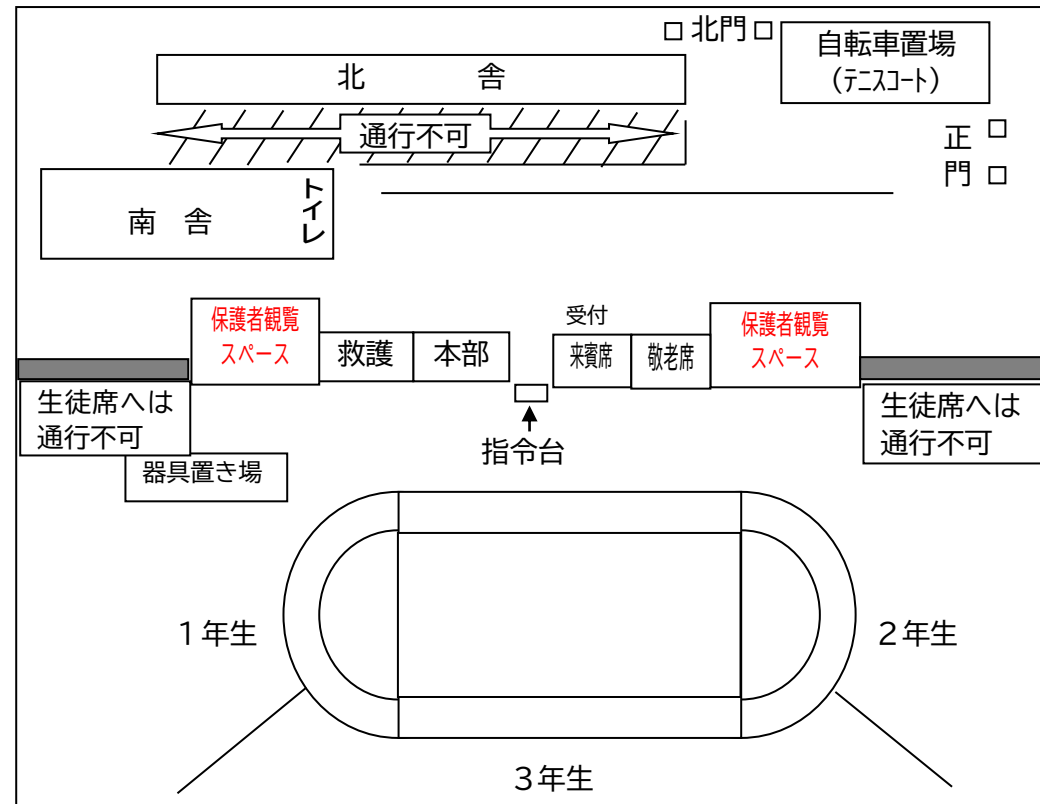

プログラム 9:00~12:20

回	演技・競技	学年
1	全校体操	全生徒
2	8の字跳び	全生徒
3	二人三脚	選手
4	玉入れ	選手
5	応援合戦	全生徒
6	かつとべ、マグナム!!! (台風の目)	1年生
7	ウ黄ウ黄 ド黄ド黄 Carry balls (ボール運び)	2年生
8	ムカデクエスト (ムカデリレー)	3年生
9	学級対抗リレー	選手

応援合戦 (応援順)

1	2	3	4	5	6	7
3-1	3-7	3-5	3-3	3-6	3-4	3-2
2-4	2-3	2-1	2-6		2-2	2-5
1-3	1-1	1-4	1-5	1-6	1-2	1-7

各学級のはちまき色 (全学年共通)

組	1	2	3	4	5	6	7
色	緑色	黄色	紫色	橙色	水色	赤色	桃色

会場案内図

お願い

- (1) 駐車場がありませんので、自動車での来校はご遠慮ください。
- (2) 自転車は所定の場所 (テニスコート) をお願いします。
- (3) トイレは、南舎東外トイレをご利用願います。
- (4) 保護者観覧スペースを設けます。席取りや前列での日傘はご遠慮ください。**お子さんの演技・競技のみご利用願います。**
- (5) 開場は8時15分です。北門から入場願います。また、準備のため、それ以前の入場はご遠慮ください。
- (6) 敷地内はすべて禁煙です。