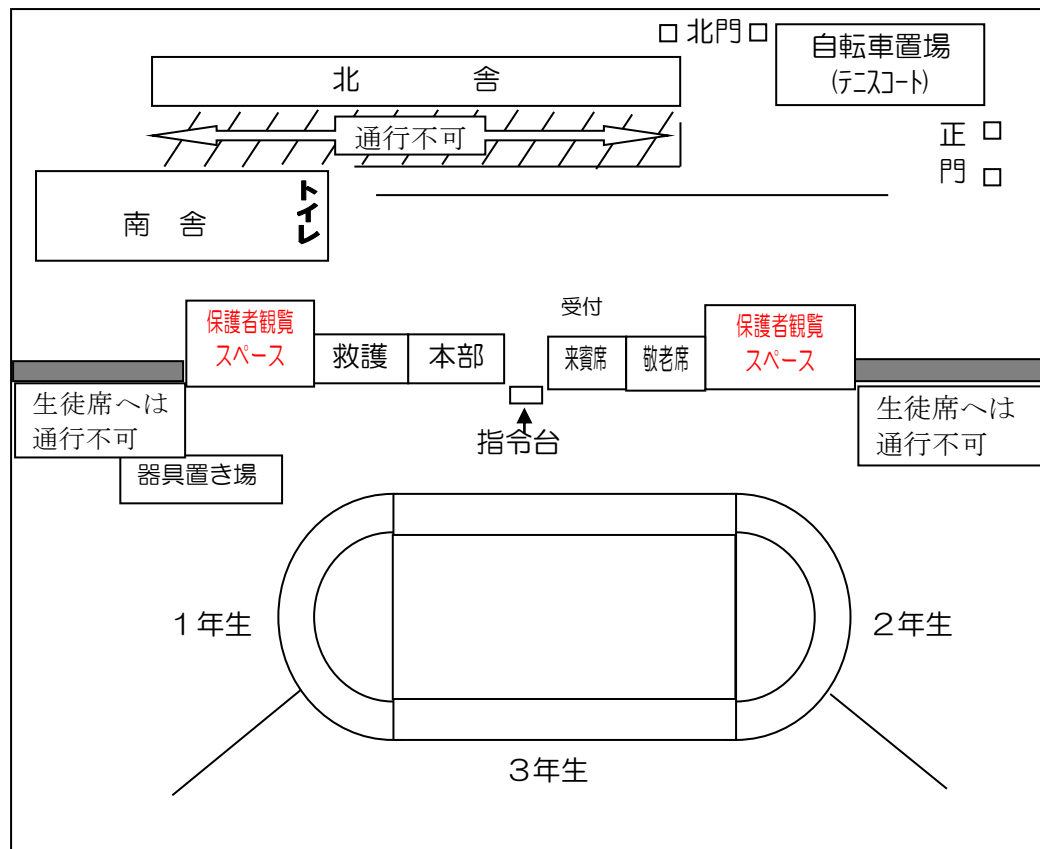

# プログラム

9:00~12:20

回	演技・競技	学年
1	全校体操	全生徒
2	障害物リレー	選手
3	玉入れ	選手
4	8の字大縄跳び	選手
5	学級対抗リレー	選手
6	仲間とともに 黄タニサン	1年生
7	全緑疾走	2年生
8	ムカデの宅急便	3年生
9	2023 ソーラン239	1年生
10	<i>You i</i> ~善力~	2・3年生女子
11	中中魂	2・3年生男子

## 会場案内図