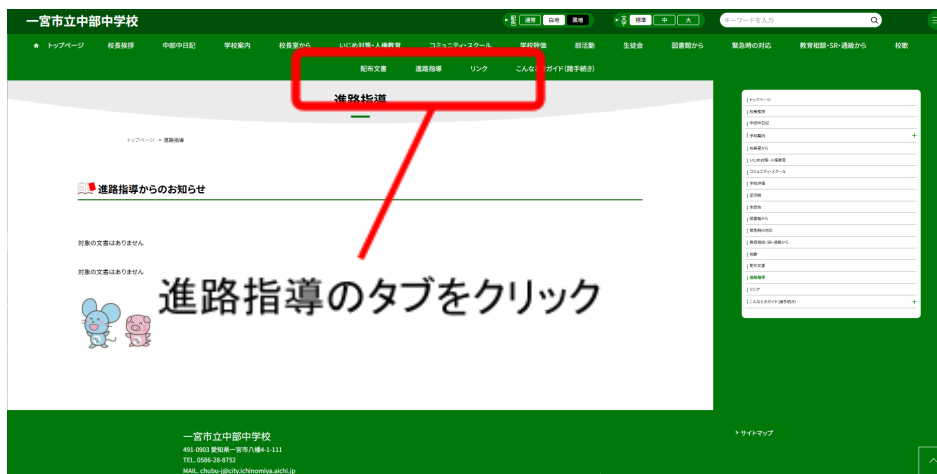

3年生学年保護者会～進路について～

2026年4月20日(月)一宮市立中部中学校

★ 中学校卒業後の進路を考えるときに大切にしたいこと。

①上級学校の体験入学や学校説明会へ参加する

進路選択で後悔することのないように、自分の進む進路についてよく考えた上で進路を決めることが大切です。そのためにもまずは、どんな進路先があるか知ることが大切です。「百聞は一見に如かず」まずは実際に行ってみることが大切です。早いところでは、体験入学が始まっています。進路の候補として考えられる学校であれば、お子さんに体験入学や学校説明会への参加をさせてください。保護者の方も参加できるものもあります。

愛知県の上級学校のことについて知りたいなら…

- ・ [あいちの県立学校ナビ 探そマイ!スクール](#)
…愛知県立高校のポータルサイトです。

- ・ [名古屋市立高等学校](#)
…名古屋市立高校のポータルサイトです。

- ・ [愛知県私学協会](#)
…愛知県の私立高校のポータルサイトです。

- ・ [愛知県専修学校各種学校連合会](#)
…愛知県の専修学校のポータルサイトです。

各学校のホームページでは、学校紹介や体験入学の案内等が載っています。気になる学校を調べるには、インターネットの公式サイトが便利です。

中学校のウェブサイトもご覧ください

中学校のウェブサイトには、進路に関するトピックが載っています。キャリア教育に関する話題や、進路に関わる最新の情報をお知らせしていますのでぜひご覧ください。

ホームページはこちらから！

②日頃から進路について意識をもち、見通しをもって進路計画を立てる

近年、公立高校や私立高校で、学科新設・再編などが顕著になっています。また、私立高校の授業料無償化が大幅に拡充されました。そのため、私立高校、専修学校や公立高校など、校種を区別することなく、総合的にとらえ、見通しをもって進路を考えていくことが大切です。資料に本校の進路についてのロードマップを記載しました。参考にしてください。