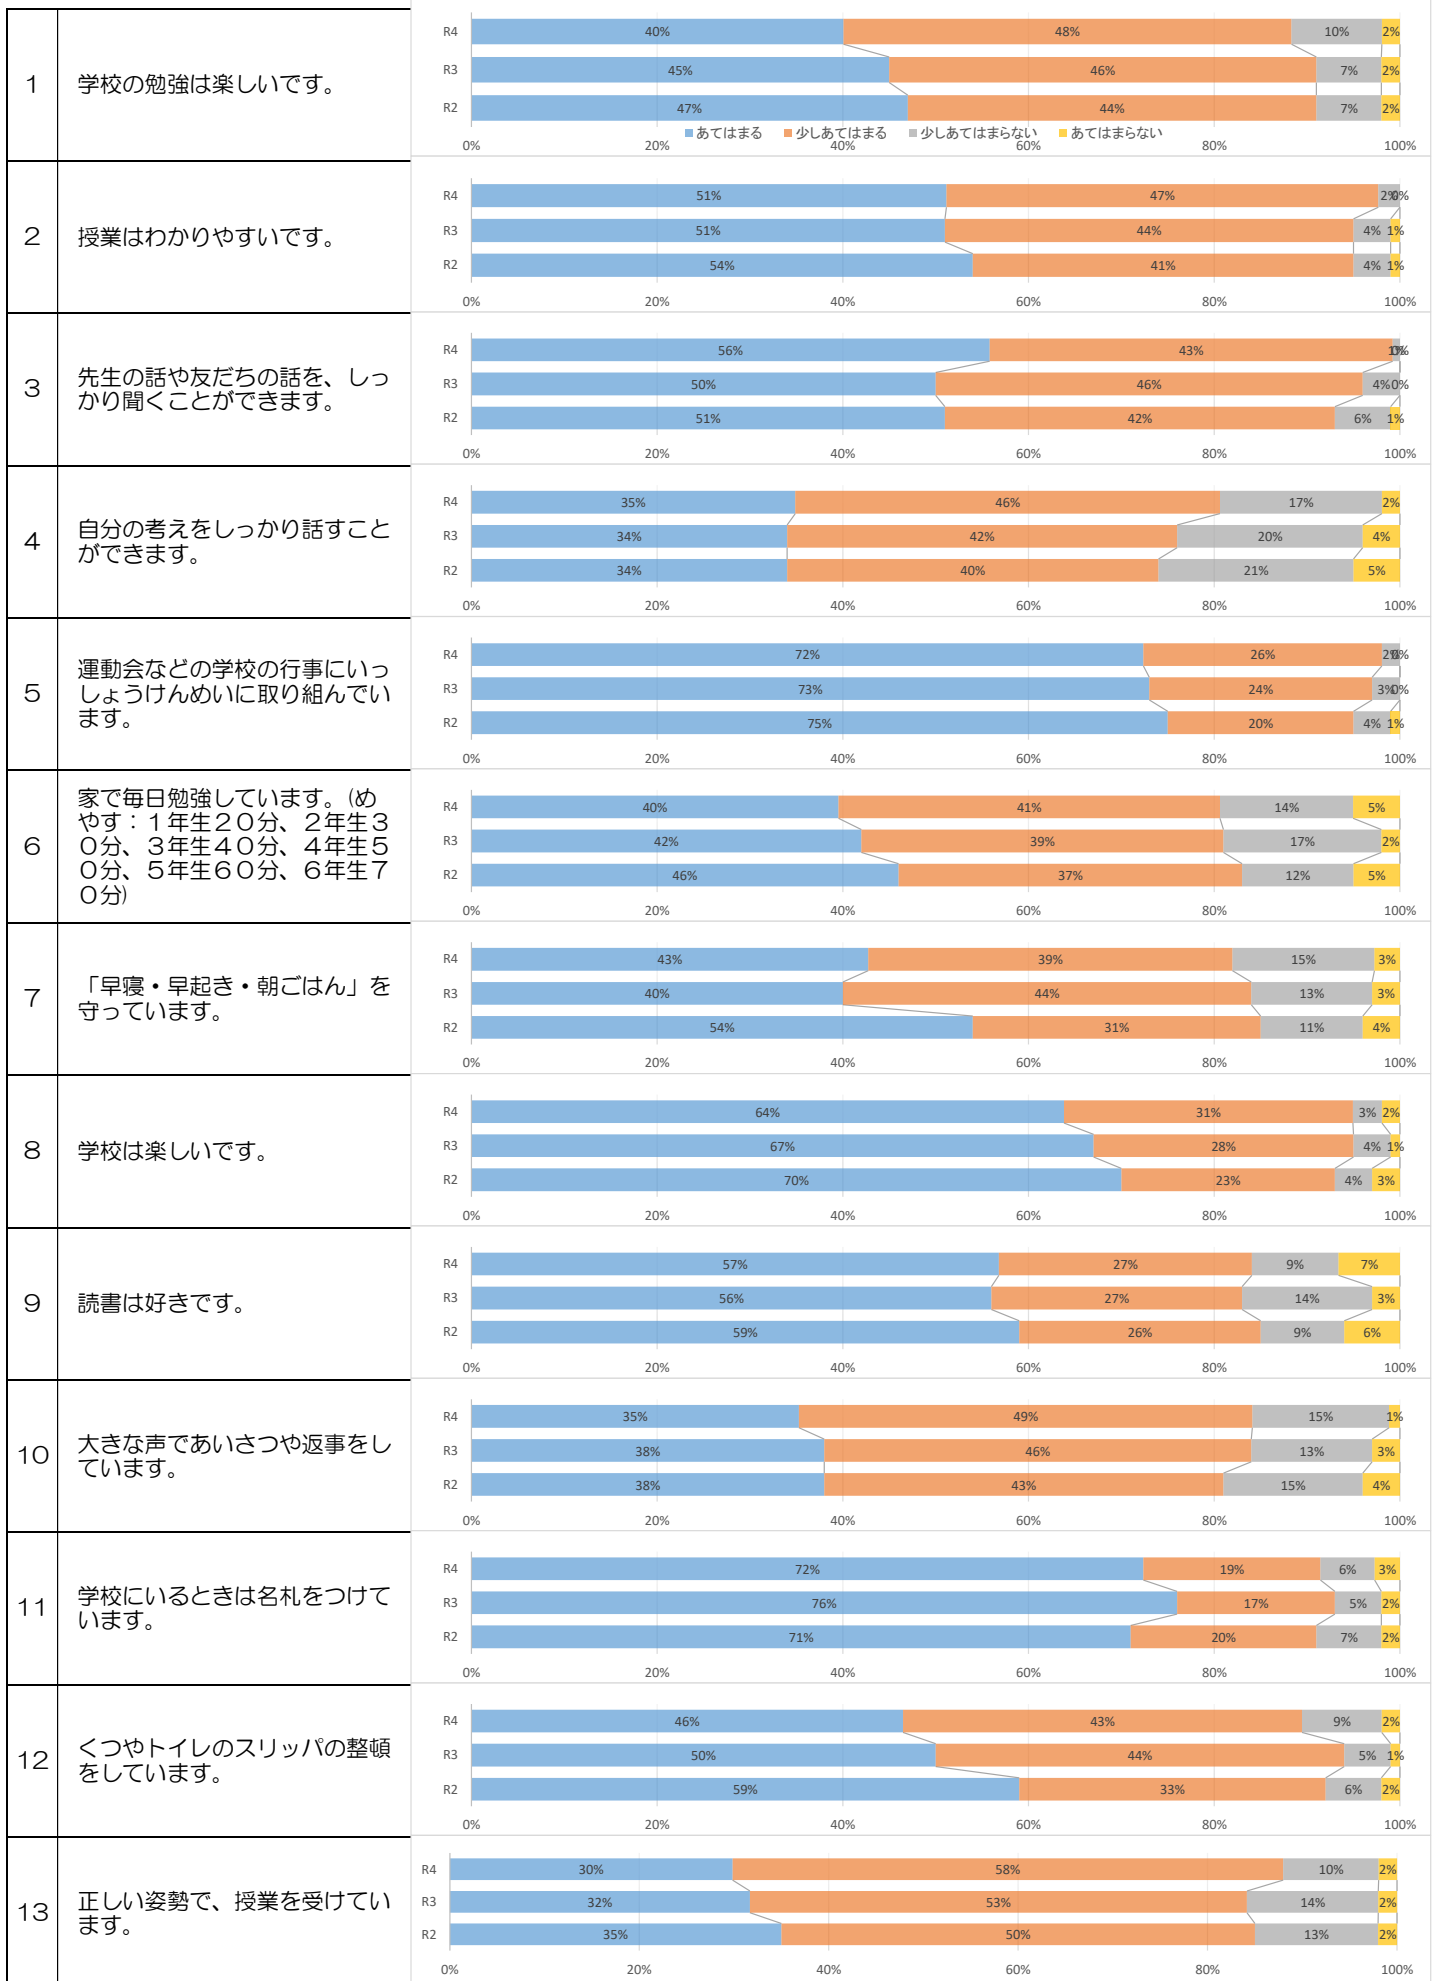

令和4年度「学校生活アンケート」児童

令和4年度「学校生活アンケート」児童