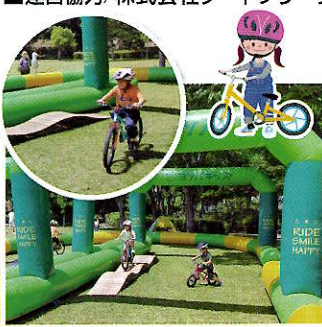

### サリオパーク祖父江 クイズラリー

雨天中止

クイズカードを持ってサリオパークを満喫しよう! ラリーポイントをすべて回った方にはもちろん抽選で景品をプレゼント!

■日時/5/17日・18日  
■時間/10:00~15:00 (抽選は15:30まで)  
■参加費/無料  
■ラリーカード配布場所/木曽川祖父江緑地 中央広場

### キッズバイク体験

バルーンでつくられたコースで自転車体験をしよう。

■日時/5/17日・18日  
■時間/10:00~12:00 13:00~15:00  
■対象/小学生以下  
■場所/木曽川祖父江緑地 多目的芝生広場  
■参加費/5分間 100円/人  
■運営協力/株式会社ダートフリーク