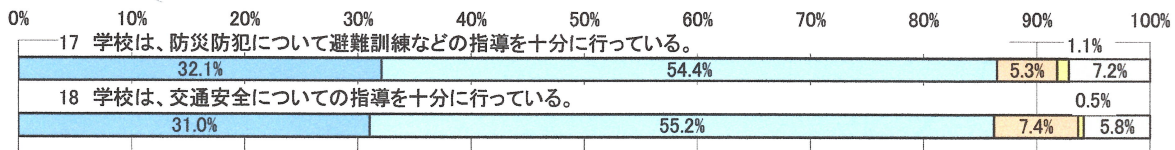

令和元年度保護者アンケート（回答数383家庭 回収率91.6%）

□「はい」「そう思う」 □どちらかといえば「はい」「そう思う」 □どちらかといえば「いいえ」「そう思わない」 □「いいえ」「そう思わない」 □わからない

教育活動全般

子どもたちの姿

危機管理

開かれた学校