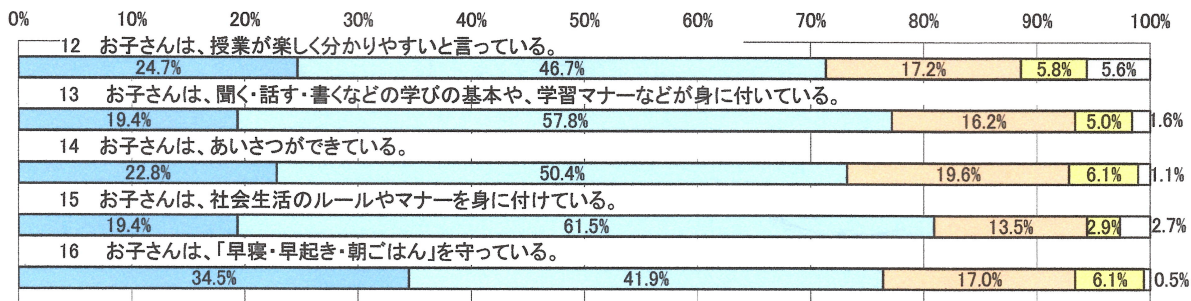

令和元年度保護者アンケート（回答数383家庭 回収率91.6%）

□「はい」「そう思う」 □どちらかといえば「はい」「そう思う」 □どちらかといえば「いいえ」「そう思わない」 □「いいえ」「そう思わない」 □わからない

教育活動全般

子どもたちの姿

危機管理

開かれた学校