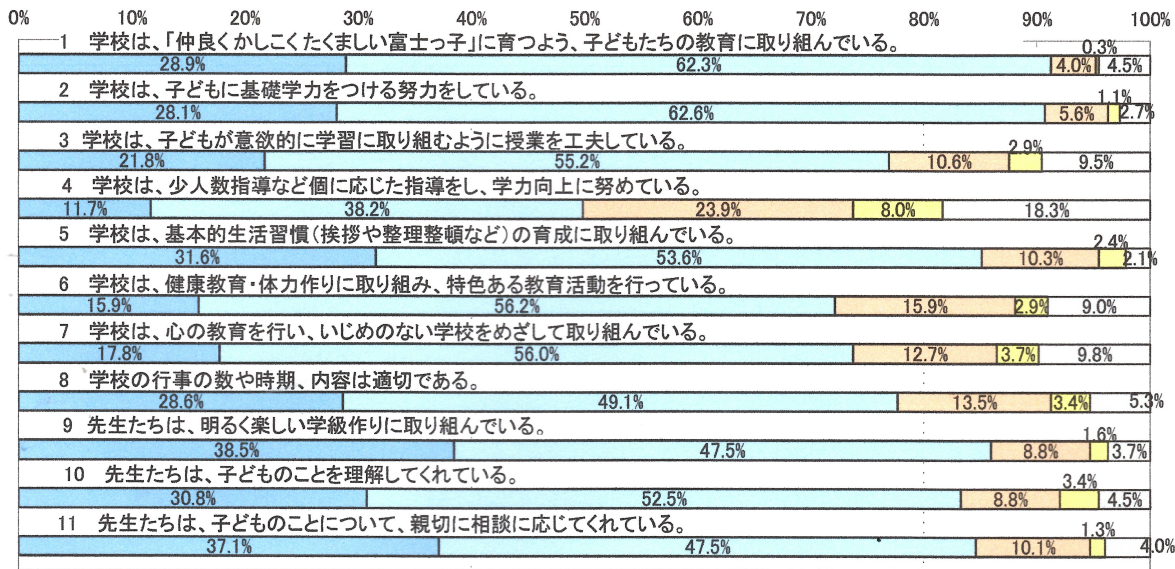

令和元年度保護者アンケート（回答数383家庭 回収率91.6%）

□「はい」「そう思う」 □どちらかといえば「はい」「そう思う」 □どちらかといえば「いいえ」「そう思わない」 □「いいえ」「そう思わない」 □わからない

教育活動全般

子どもたちの姿

危機管理

開かれた学校