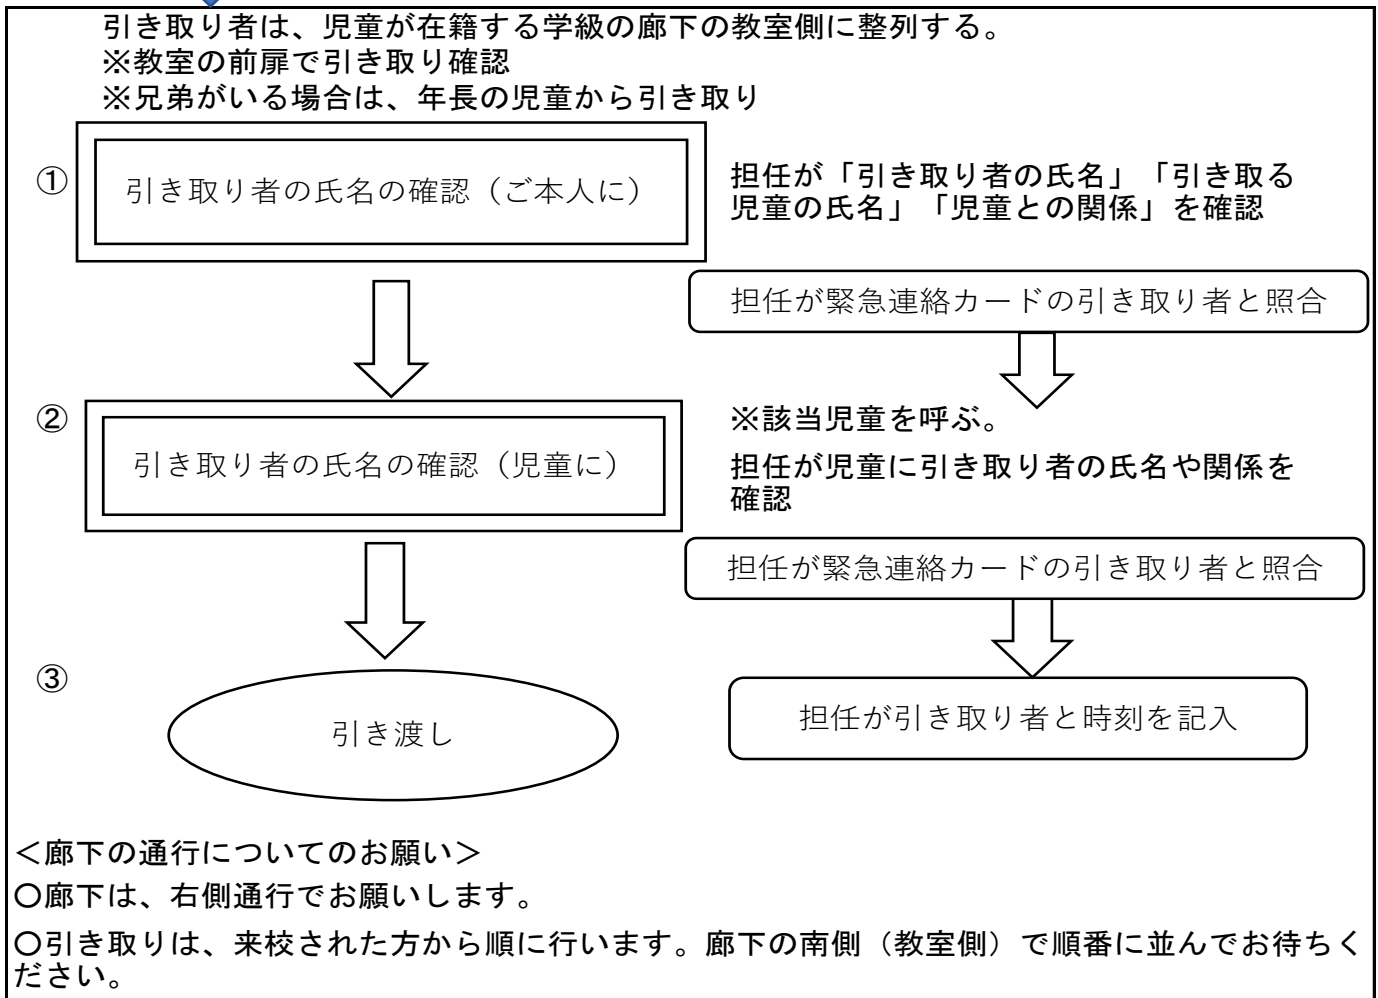

引き渡し下校の流れ（お知らせ）

初夏の候 保護者の皆様にはますますご健勝のこととお喜び申し上げます。日ごろは、本校の教育活動のためにご理解とご支援を賜り、厚くお礼申し上げます。

さて、今年度も昨年度に引き続き、感染症拡大防止のため、災害時や緊急時における引き渡し下校の訓練を中止いたしました。

そこで、実際に引き渡し下校になった場合の実施方法をお知らせします。下の図のとおり行います。ご理解ご協力をお願いいたします。

<引き渡し下校の流れ>

引き渡し下校を行う場合、学校よりメール配信とWEB掲載をさせていただきます。

児童を引き取る方は、順次来校します。名札の着用をお願いします。

※南舎中央児童昇降口から、お入りください。

※感染症拡大防止のため、実施する際に方法を変更する場合があります。