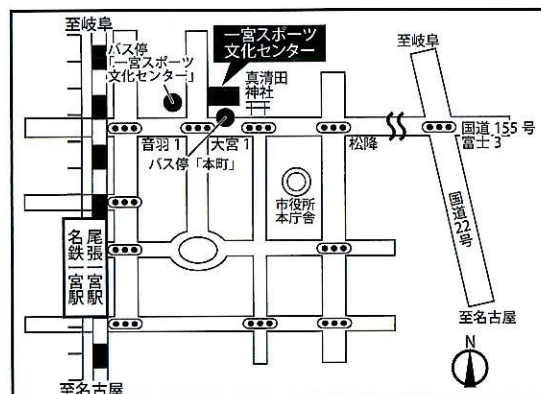

昨年度の解説の様子。
展示作品に関する質問にお答えしていきます。

表彰式について

市長賞・教育委員会賞の受賞者を対象に行います。

日時：11月17日(日)

15時30分~16時

会場：一宮スポーツ文化センター
3階小ホール

会場案内

一宮スポーツ文化センター
(一宮市真清田1丁目2番30号)

尾張一宮駅・名鉄一宮駅から徒歩15分
一宮駅からバス利用の場合は、
名鉄バス「一宮スポーツ文化センター」下車徒歩1分
または「本町」下車徒歩5分
有料駐車場有り(数に限りがあります)

お問合せ先

一宮市教育委員会 生涯学習課

TEL(0586)85-7074

市ウェブサイト

右記二次元コードを読み取りまたは
一宮市ウェブサイトでページID検索

ページID:1063026