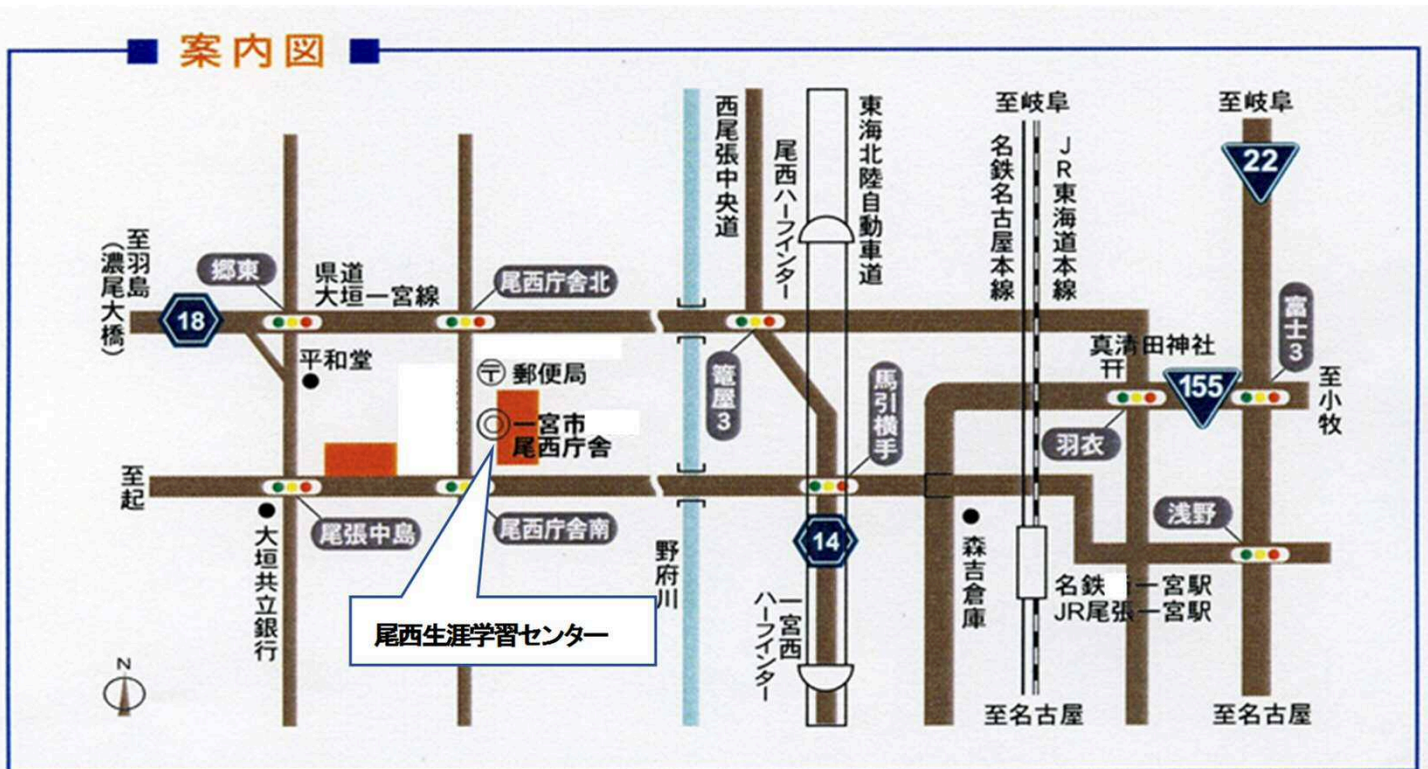

## 会場（尾西生涯学習センター）について

### ◆ 所在地

一宮市東五城字備前12番地

### ◆ 駐車場

尾西生涯学習センターの東側・西側  
尾西市民会館の南側

### ◆ 公共交通機関

名鉄バス（一宮駅名鉄バスターミナル）  
「起」「西中野」「蓮池」行きに乗車  
「尾西庁舎」で下車（約10分）

一宮市循環バス（i-バス）

- ・エコハウス138発尾西北コース  
「尾西庁舎」下車（約31分）
- ・萩原駅発尾西南コース  
「尾西庁舎」下車（約34分）